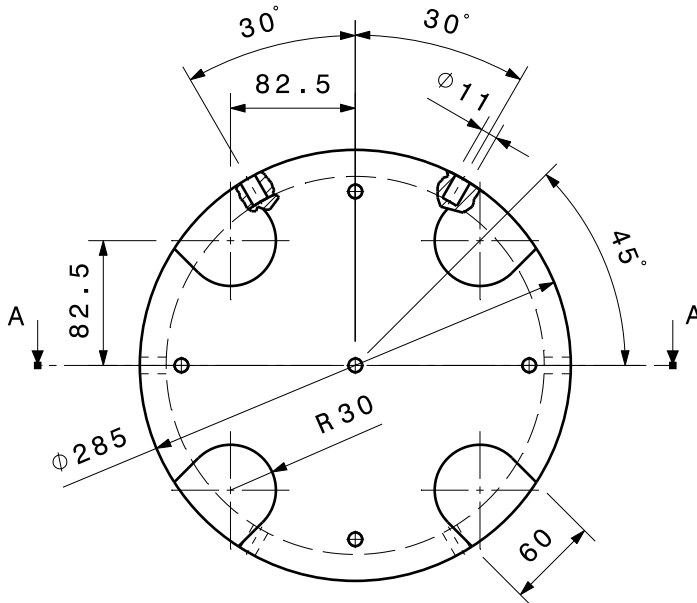

Tol ±0.1 Ra 3.2

Pandangan 1

Pandangan 2

Tampak depan

Tampak kiri

Potongan A-A

1	Adapter MAP		St 37	Φ 300 x 50	
Jumlah	Nama Bagian	Pos	Bahan	Ukuran	Keterangan
III	II	I	Perubahan		
	Adapter Mounting Astro Physics 1600GTO			Skala 1:5	Digambar 04-12-2014 Diperiksa Agus S
Observatorium Bosscha FMIPA - ITB				No. gambar : Adptr AP-001	A4