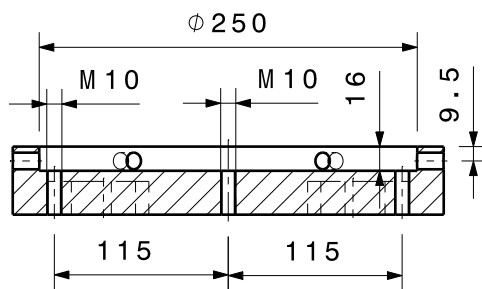

Tol ±0.1 Ra 3.2

Pandangan 1

Pandangan 2

Tampak depan

Tampak kiri

Potongan A-A

1	Adapter MAP		St 37	Φ 300 x 50	
Jumlah	Nama Bagian	Pos	Bahan	Ukuran	Keterangan
III	II	I	Perubahan		
	Adapter Mounting Astro Physics 1600GTO			Skala 1:5	Digambar 04-12-2014 Diperiksa Agus S
Observatorium Bosscha FMIPA - ITB				No. gambar : Adptr AP-001	A4