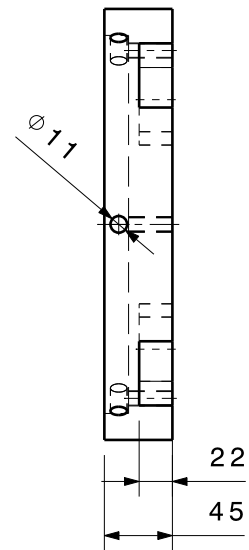

Tol ±0.1 Ra 3.2

Pandangan 1

Pandangan 2

Tampak depan

Tampak kiri

Potongan A-A

1	Adapter MAP		St 37	Φ 300 x 50	
Jumlah	Nama Bagian	Pos	Bahan	Ukuran	Keterangan
III	II	I	Perubahan		
	Adapter Mounting Astro Physics 1600GTO			Skala 1:5	Digambar 04-12-2014 Diperiksa Agus S
Observatorium Bosscha FMIPA - ITB				No. gambar : Adptr AP-001	A4